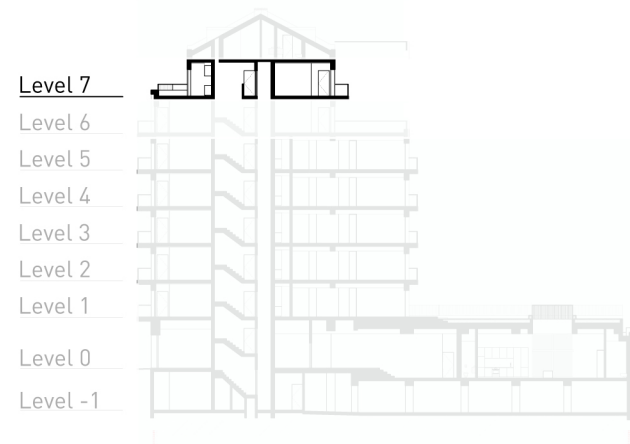

7B

T1 Piso / Level 7

Private Gross Area

Área Bruta Privativa - 58.39 sqm

Interior Area

Área Interior - 50.46 sqm

Exterior Area

Área Exterior - 7.93 sqm

LEVEL 7 - APARTMENT 7B, TERRACE 7B